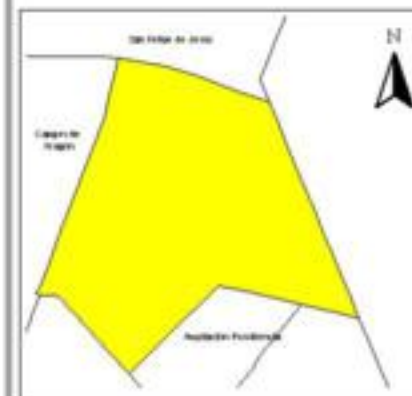

EVALUA DF
Consejo de Evaluación del
Desarrollo Social del
Distrito Federal

INDICE DE DESARROLLO SOCIAL

Delegación: Gustavo A. Madero
Colonia: Providencia
Grado de desarrollo: Bajo

Grado de Desarrollo Social

-  Muy bajo
-  Bajo
-  Medio
-  Alto
-  Sin dato

0.07 0 0.07 0.14 Kilómetros

Fuente: Elaboración propia con datos de Seduvi e INEGI